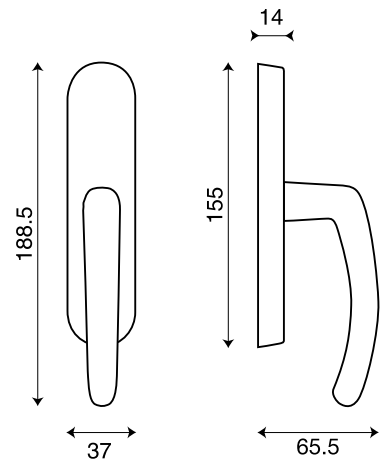

# Bruges

Studio RDS

Ottone lucido - Polished brass  
Messing poliert - Laiton poli

Cromo satinato - Satin chrome  
Mat chrome - Chrom satiné

Articolo / Product Model / Article	R067	Catalogo / Catalogue Katalog / Catalogue	BRUGES	Materiale / Material Material / Matériel	Ottone Brass	
<p>Set A</p>	<p>Set B</p>	<p>Set C</p>	<p>Set D</p>	<p>Set E</p>	<p>Set F</p>	<p>Set G</p>