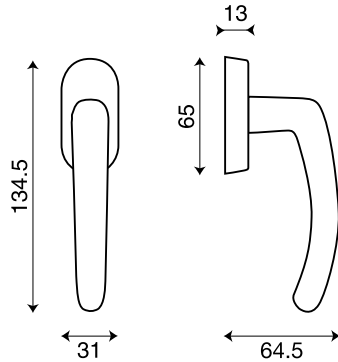

# Bruges

Studio RDS

Ottone lucido - Polished brass  
Messing poliert - Laiton poli

Cromo satinato - Satin chrome  
Mat chrome - Chrom satiné

Articolo / Product Model / Article	R067	Catalogo / Catalogue Katalog / Catalogue	BRUGES	Materiale / Material Material / Matériel	Ottone Brass	
<p>Set A</p>	<p>Set B</p>	<p>Set C</p>	<p>Set D</p>	<p>Set E</p>	<p>Set F</p>	<p>Set G</p>