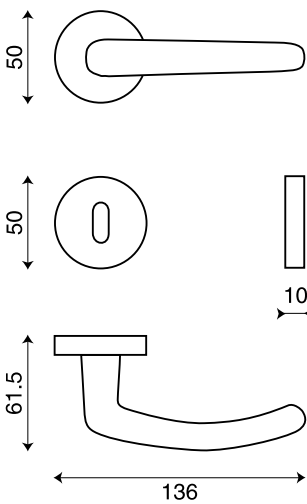

# Bruges

Studio RDS

Ottone lucido - Polished brass  
Messing poliert - Laiton poli

Cromo satinato - Satin chrome  
Mat chrome - Chrom satiné

Articolo / Product Model / Article	R067	Catalogo / Catalogue Katalog / Catalogue	BRUGES	Materiale / Material Material / Matériel	Ottone Brass	
<p>Set A</p>	<p>Set B</p>	<p>Set C</p>	<p>Set D</p>	<p>Set E</p>	<p>Set F</p>	<p>Set G</p>